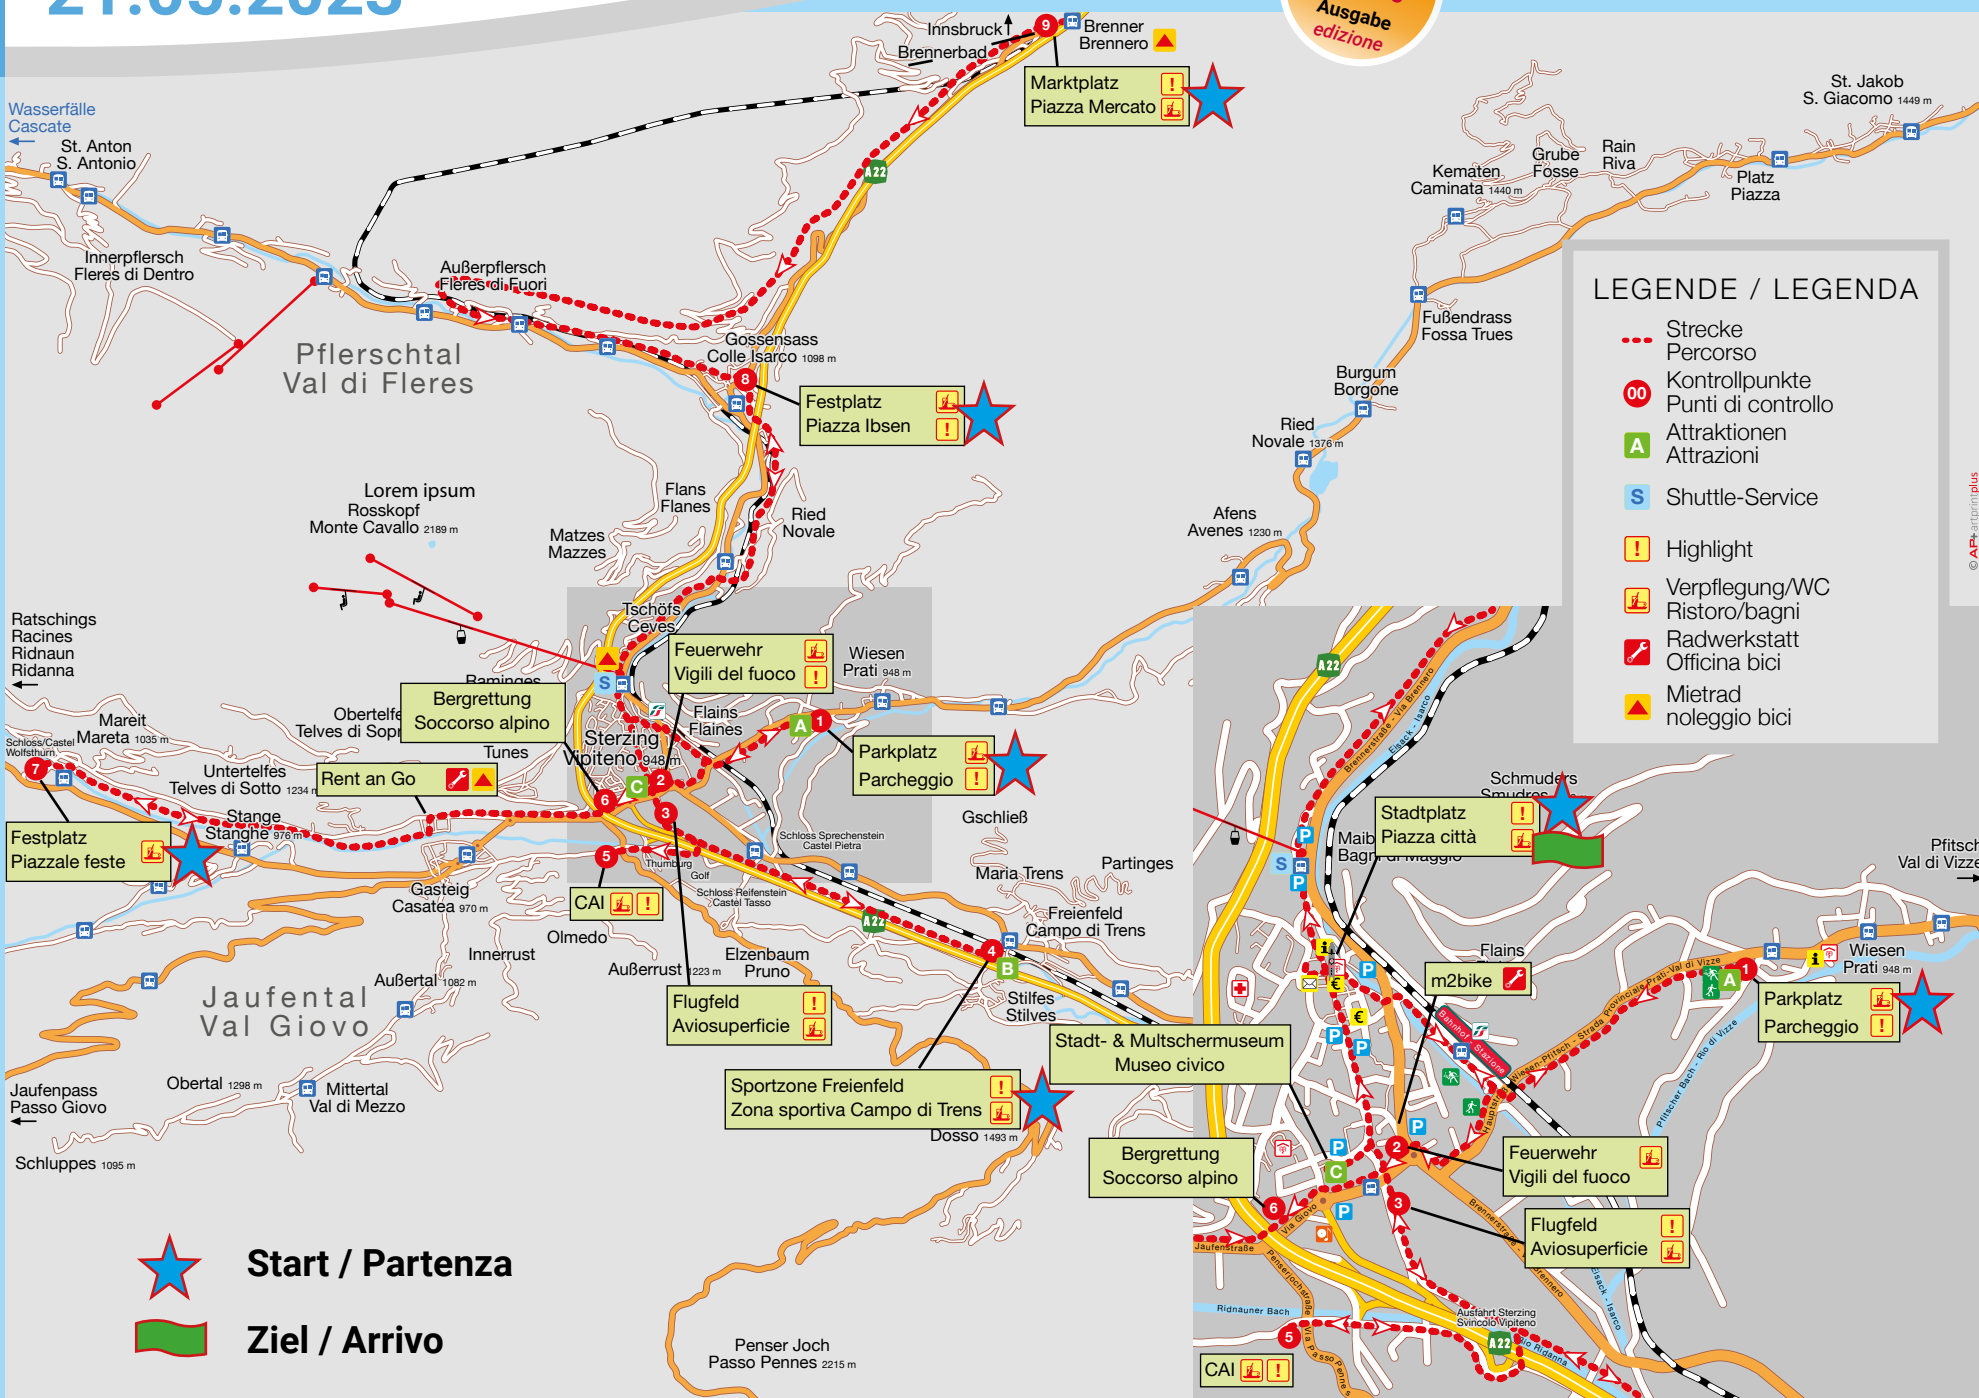

Wipptaler Radtag Alta Valle Isarco in bici

21.05.2023

BEZIRKSGEMEINSCHAFT
COMUNITÀ COMPRESORIALE
WIPPTAL

14^a
Ausgabe
edizione

LEGENDE / LEGENDA

- Strecke / Percorso
- 00 Kontrollpunkte / Punti di controllo
- A Attraktionen / Attrazioni
- S Shuttle-Service
- ! Highlight
- 🍴 Verpflegung/WC / Ristoro/bagni
- 🔧 Radwerkstatt / Officina bici
- 🚲 Mietrad / noleggio bici

★ **Start / Partenza**

▬ **Ziel / Arrivo**

© AP+ - arcorinplus